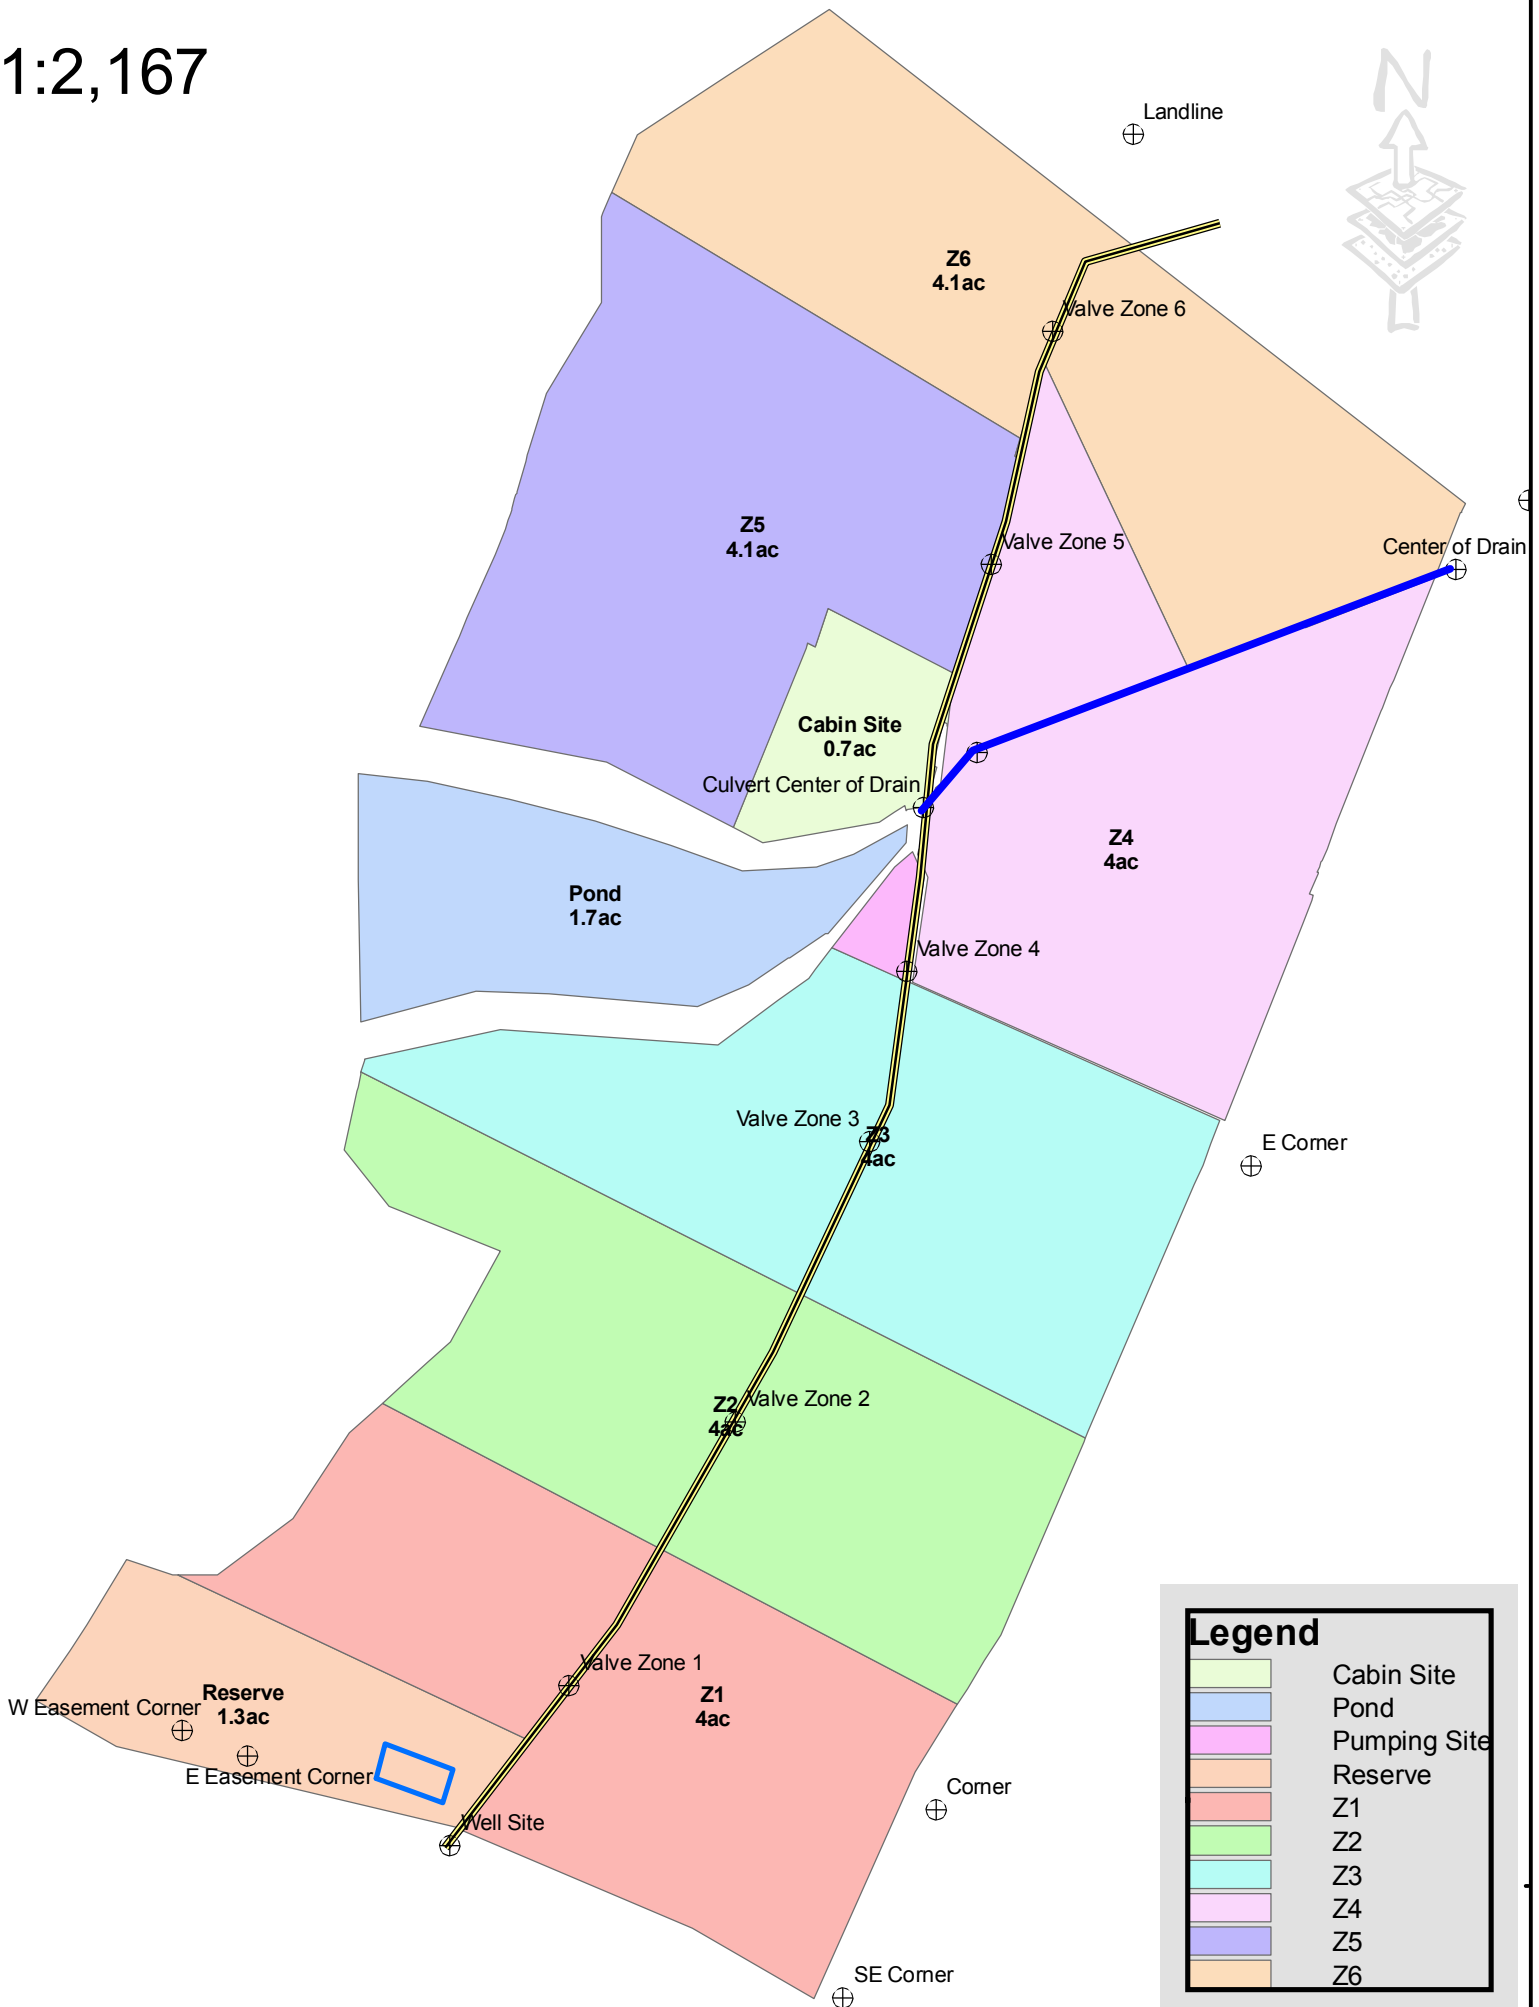

1:2,167

Legend

	Cabin Site
	Pond
	Pumping Site
	Reserve
	Z1
	Z2
	Z3
	Z4
	Z5
	Z6

31°11'0"N